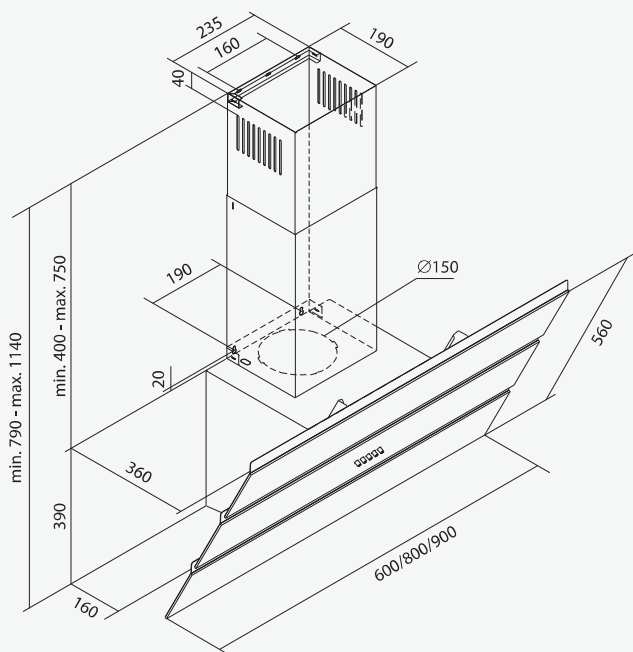

KLASA ENERGETYCZNA
ENERGY CLASS

EFEKTYWNA FILTRACJA
EFFECTIVE FILTRATION

CICHA PRACA
SILENT WORK

OŚWIETLENIE LED
LED LIGHT

CARBON
FILTER
FILTR WĘGLOWY
CARBON FILTER

Dostępne szerokości:

Widths available: 600 mm, 800 mm, 900 mm